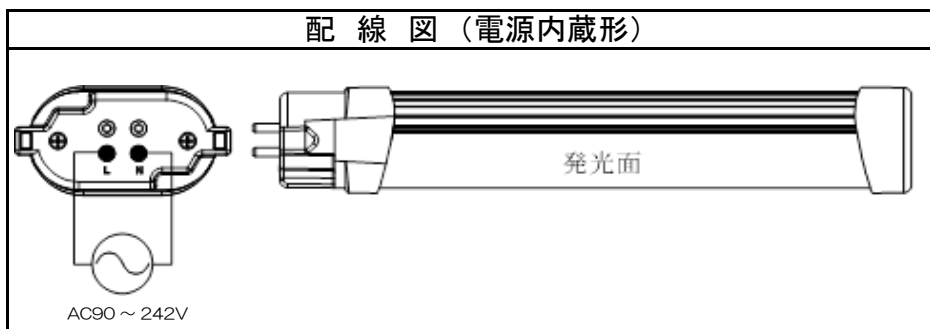

共通仕様	
消費電力	8W
質量	160g
演色性	Ra83
光源寿命※1	50,000時間
最大配光角度	170°
口金	GY10q-1～15
定格電圧※2	AC90～242V
給電方法	電源内蔵

※1: LM80規格による理論値で保証期間ではありません。
 ※2: ±10%などの許容差を含まない絶対値。

個別仕様			
型番	色温度	光源色	全光束※3
TLP27-500812	5000K	昼白色	1,200 lm
TLP27-350812	3500K	温白色	1,150 lm

※3: PCカバーあり時。

番号	部品名	数量	材質	備考
1	電源側口金	1	ポリカーボネート	白色
2	電源	1		
3	ネジ	4	1.8×8	
4	型番ラベル	1		
5	LEDモジュール	1	FR-4/アルミ/ポリカーボネート	
6	ランプカバー	1	ポリカーボネート	乳白色

※製品の仕様、性能は改良などのため予告なく変更することがあります。

年月日	19.11.14	名称	FPLコンパクト蛍光灯形 LEDライト 27形
承認	担当	型番	TLP27-500812 シリーズ
奥本 大須賀		書類番号	ETJ19035_1-0
エコトラスト・ジャパン株式会社			単位:mm