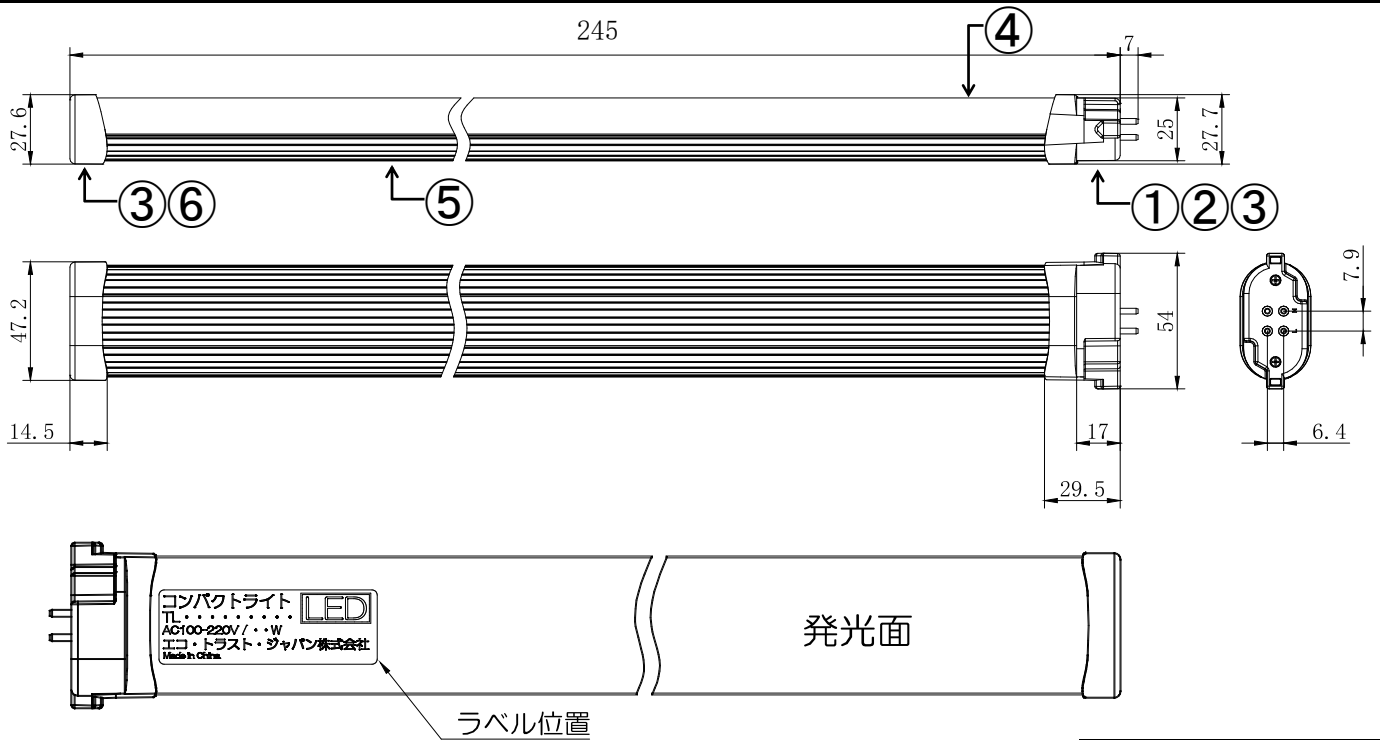

共通仕様	
消費電力	8W
質量	160g
演色性	Ra83
光源寿命※1	50,000時間
最大配光角度	170°
口金	GY10q-1～15
定格電圧※2	AC90～242V
給電方法	電源内蔵

※1: LM80規格による理論値で保証期間ではありません。
 ※2: ±10%などの許容差を含まない絶対値。

個別仕様			
型番	色温度	光源色	全光束※3
TLP27-500812	5000K	昼白色	1,200 lm
TLP27-350812	3500K	温白色	1,150 lm

※3: PCカバーあり時。

番号	部品名	数量	材質	備考
1	電源側口金	1	ポリカーボネート	白色
2	電源	1		
3	ネジ	4	1.8×8	
4	型番ラベル	1		
5	LEDモジュール	1	FR-4/アルミ/ポリカーボネート	
6	ランプカバー	1	ポリカーボネート	乳白色

※製品の仕様、性能は改良などのため予告なく変更することがあります。

年月日	19.11.14	名称	FPLコンパクト蛍光灯形 LEDライト 27形
承認	担当	型番	TLP27-500812 シリーズ
奥本 大須賀		書類番号	ETJ19035_1-0
エコトラスト・ジャパン株式会社			単位:mm