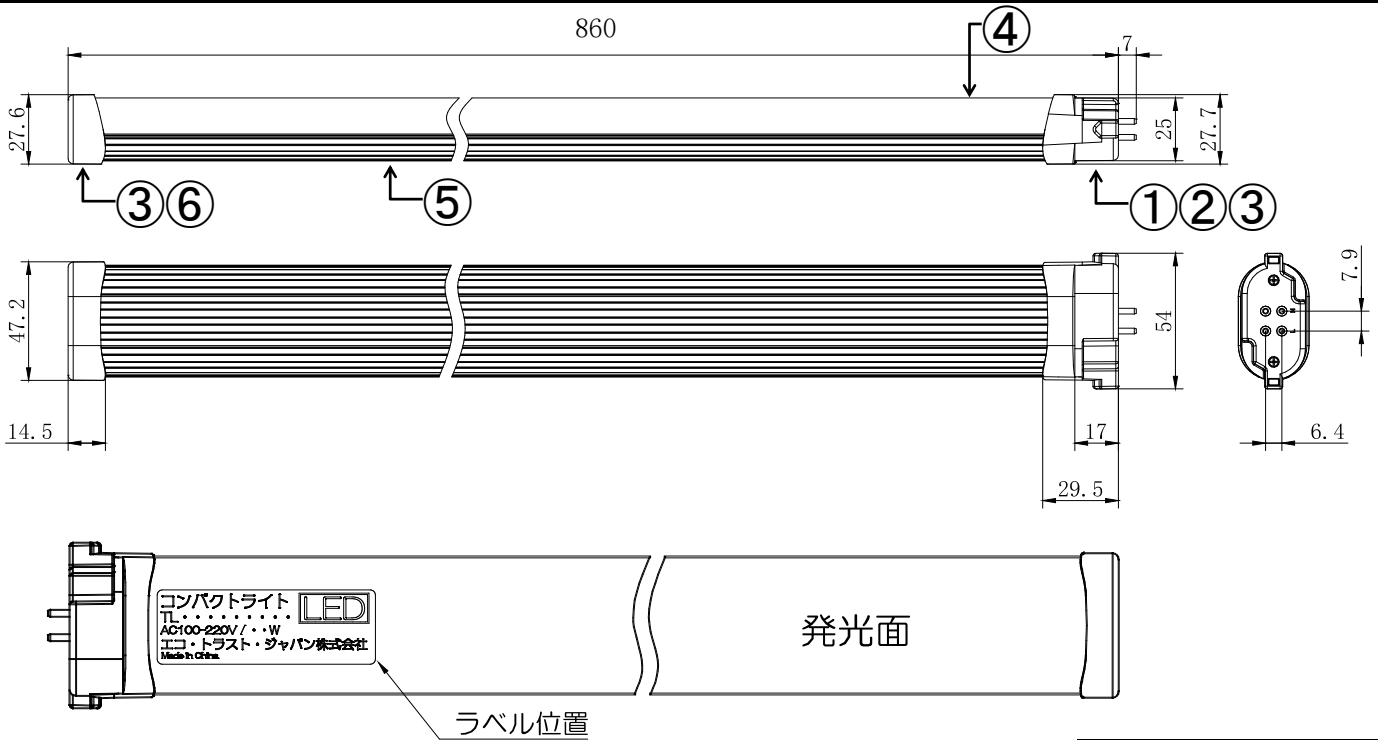

共通仕様	
消費電力	27W
質量	420g
演色性	Ra83
光源寿命 ^{※1}	50,000時間
最大配光角度	170°
口金	GY10q-1~15
定格電圧 ^{※2}	AC90~242V
給電方法	電源内蔵

※1: LM80規格による理論値で保証期間ではありません。
※2: ±10%などの許容差を含まない絶対値。

配線図(電源内蔵形)

個別仕様			
型番	色温度	光源色	全光束 ^{※3}
TLP96-502740	5000K	昼白色	4,050 lm
TLP96-352740	3500K	温白色	3,800 lm

※3: PCカバーあり時。

番号	部品名	数量	材質	備考
1	電源側口金	1	ポリカーボネート	白色
2	電源	1		
3	ネジ	4	1.8×8	
4	型番ラベル	1		
5	LEDモジュール	1	FR-4/アルミ/ポリカーボネート	
6	ランプカバー	1	ポリカーボネート	乳白色

※製品の仕様、性能は改良などのため予告なく変更することがあります。

年月日	20.03.12	名称	FPRコンパクト蛍光灯形 LEDライト 96形
承認	担当	型番	TLP96シリーズ
奥本	大須賀	書類番号	ETJ20006_1-0
		エコ・トラスト・ジャパン株式会社	図面:三角法 単位:mm