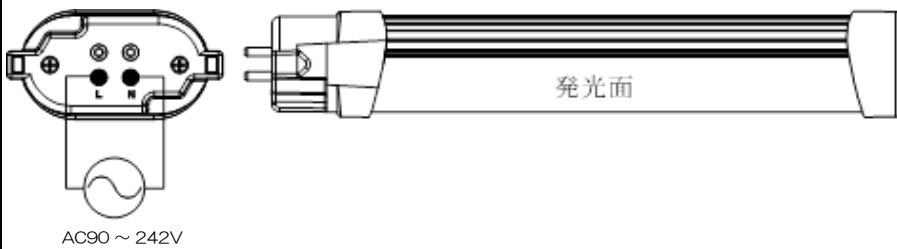

共通仕様	
消費電力	27W
質量	420g
演色性	Ra83
光源寿命 ^{※1}	50,000時間
最大配光角度	170°
口金	GY10q-1~15
定格電圧 ^{※2}	AC90~242V
給電方法	電源内蔵

※1: LM80規格による理論値で保証期間ではありません。
※2: ±10%などの許容差を含まない絶対値。

配線図(電源内蔵形)

個別仕様			
型番	色温度	光源色	全光束 ^{※3}
TLP96-502740	5000K	昼白色	4,050 lm
TLP96-352740	3500K	温白色	3,800 lm

※3: PCカバーあり時。

番号	部品名	数量	材質	備考
1	電源側口金	1	ポリカーボネート	白色
2	電源	1		
3	ネジ	4	1.8×8	
4	型番ラベル	1		
5	LEDモジュール	1	FR-4/アルミ/ポリカーボネート	
6	ランプカバー	1	ポリカーボネート	乳白色

※製品の仕様、性能は改良などのため予告なく変更することがあります。

年月日	20.03.12	名称	FPRコンパクト蛍光灯形 LEDライト 96形
承認	担当	型番	TLP96シリーズ
奥本	大須賀	書類番号	ETJ20006_1-0
		エコ・トラスト・ジャパン株式会社	図面:三角法 単位:mm