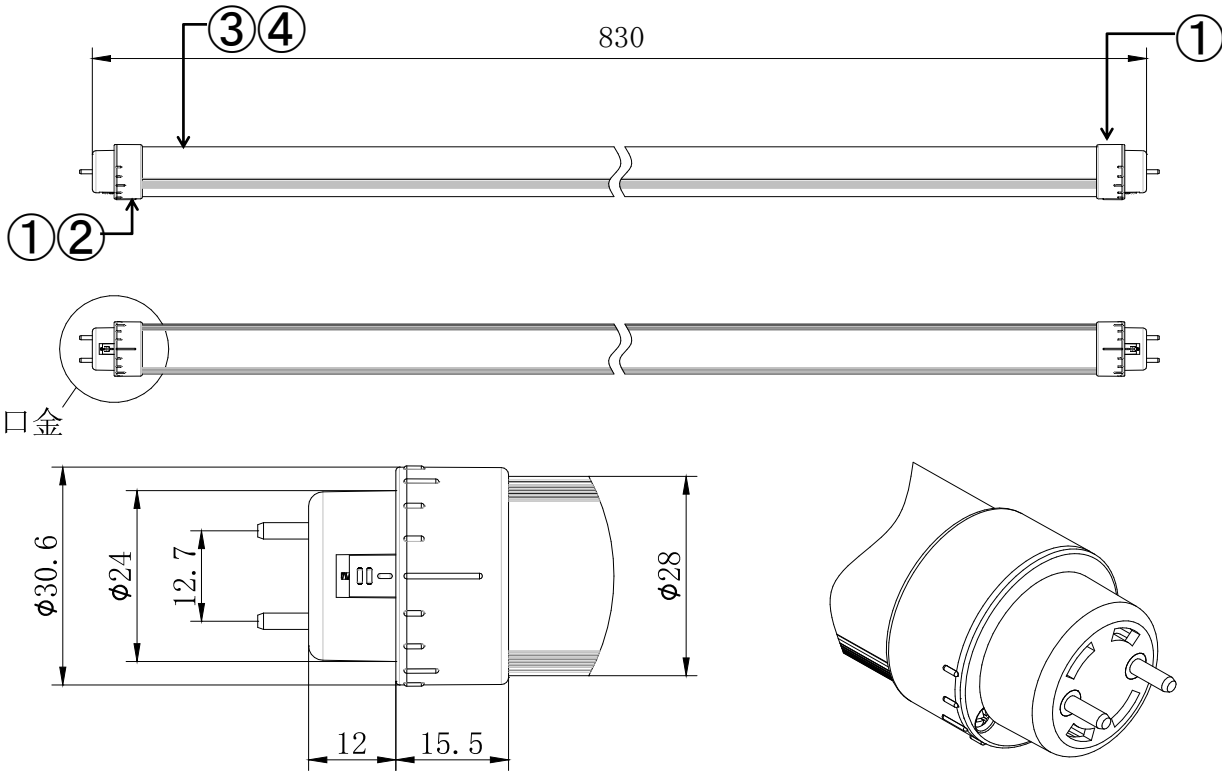

口金拡大図

配線図（電源内蔵片側給電）

共通仕様

定格電力	13W
質量	260g
色温度	5000 K
光源色	昼白色
全光束 ^{*1}	1,700lm
演色性	Ra83
光源寿命 ^{*2}	50,000時間
最大配光角度	210°
口金	G13
定格電圧 ^{*3}	AC90 ~ 242V
給電方法	片側給電

※1: PCカバーあり時。
 ※2: LM80規格による理論値で保証期間ではありません。
 ※3: ±10%などの許容差を含まない絶対値。

番号	部品名	数量	材質	備考
1	口金	2	ポリカーボネート	白
2	電源部	1		
3	型番ラベル	1	透明シール	
4	LEDモジュール	1	FR-4/アルミ/ポリカーボネート	

※製品の仕様、性能は改良などのため予告なく変更することがあります。

年月日	19.11.25	名称	TRUST-LIGHT Gシリーズ 32形 省エネタイプ
承認	担当	型番	TLSG32-501317S
奥本	大須賀	書類番号	ETJ19039_1-0
		エコトラスト・ジャパン株式会社	図面：三角法 単位：mm