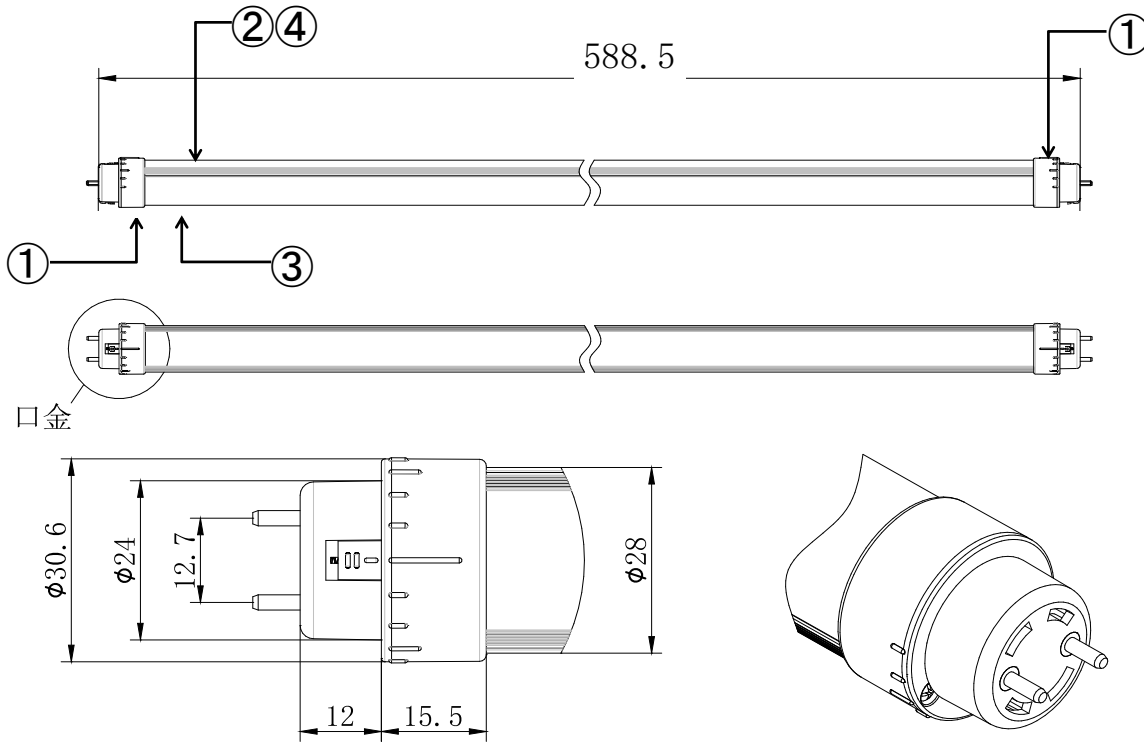

口金拡大図

配線図 (電源内蔵片側給電)

共通仕様	
消費電力	8 W
色温度	5000 K
光源色	昼白色
全光束 ^{*1}	1,100 lm
演色性	Ra 83
光源寿命 ^{*2}	50,000時間
最大配光角度	210°
質量	195 g
口金	G13
定格電圧 ^{*3}	AC90 ~ 242V
給電方法	片側給電

※1: PCカバーあり時。
 ※2: LM80規格による理論値で保証期間ではありません。
 ※3: ±10%などの許容差を含まない絶対値。

番号	部品名	数量	材質	備考
1	口金	2	ポリカーボネート	白
2	電源部	1		
3	型番ラベル	1	透明シール	
4	LEDモジュール	1	FR-4/アルミ/ポリカーボネート	

※製品の仕様、性能は改良などのため予告なく変更することがあります。

年月日	19.12.09	品名	TRUST-LIGHT Gシリーズ Hf16形
承認	担当	型番	TLHG16-500811S
奥本	大須賀	書類番号	ETJ19042_1-0
		エコトラスト・ジャパン株式会社	図面: 三角法 単位: mm