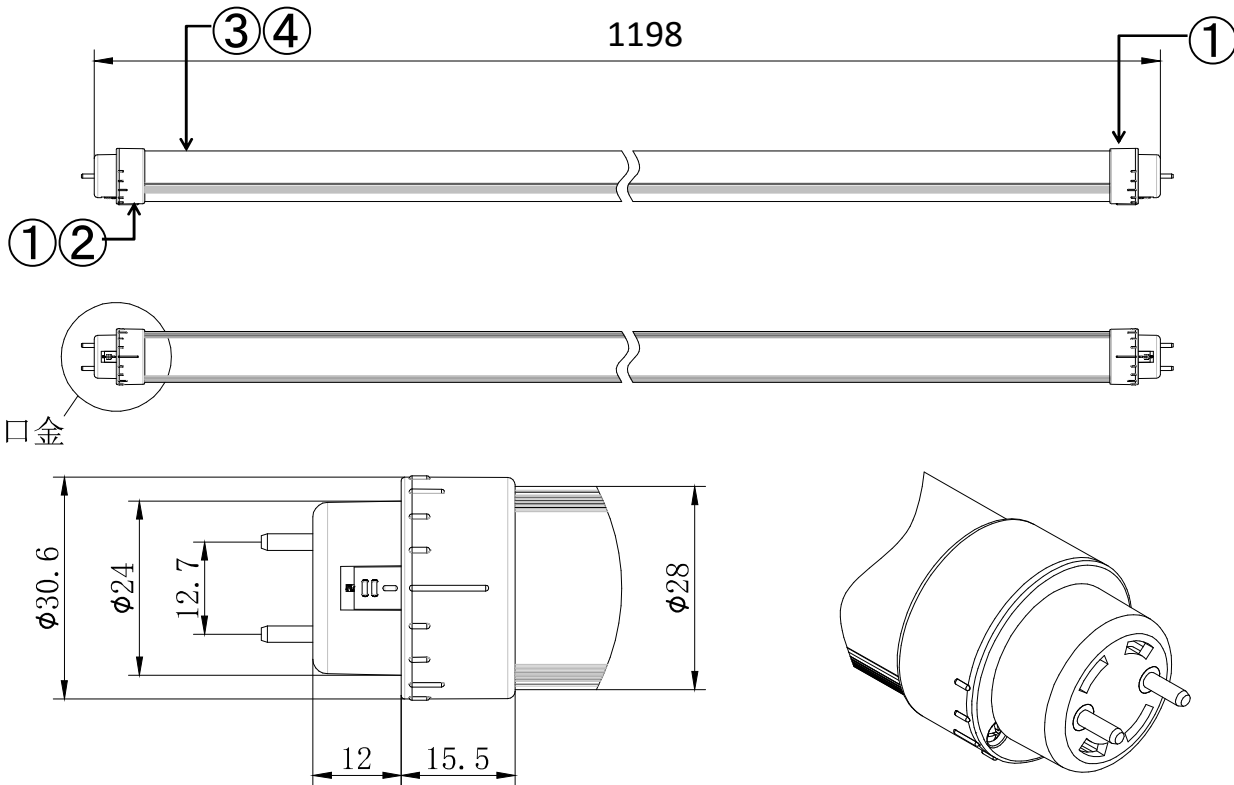

口金拡大図

共通仕様	
消費電力	13.5W
質量	345g
色温度	5000 K
光源色	昼白色
全光束 ^{※1}	2,000lm
演色性	Ra83
光源寿命 ^{※2}	50,000時間
最大配光角度	210°
口金	G13
定格電圧 ^{※3}	AC90 ~ 242V
給電方法	片側給電

※1: PCカバーあり時。
 ※2: LM80規格による理論値で保証期間ではありません。
 ※3: ±10%などの許容差を含まない絶対値。

配線図 (電源内蔵片側給電)

番号	部品名	数量	材質	備考
1	口金	2	ポリカーボネート	白
2	電源部	1		
3	型番ラベル	1	透明シール	
4	LEDモジュール	1	FR-4/アルミ/ポリカーボネート	

年月日	19.03.19	名称	TRUST-LIGHT Gシリーズ 40形 特別仕様タイプ
承認	担当	型番	TLSG40-501320S
奥本	金澤	書類番号	ETJ17116_2-0
		エコ・トラスト・ジャパン株式会社	図面: 三角法 単位: mm