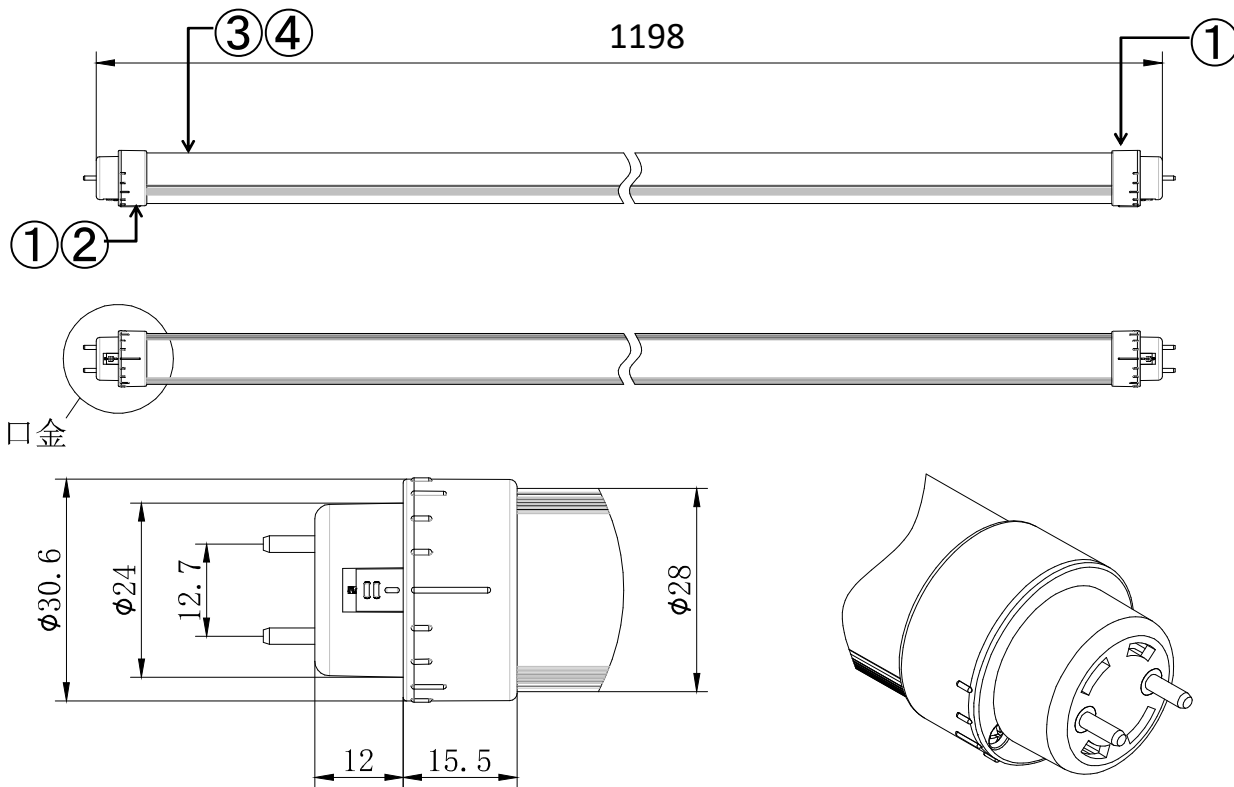

口金拡大図

共通仕様	
消費電力	17W
質量	345g
色温度	5000K
光源色	昼白色
全光束 ^{※1}	2,500 lm
演色性	Ra83
光源寿命 ^{※2}	50,000時間
最大配光角度	210°
口金	G13
定格電圧 ^{※3}	AC90～242V
給電方法	片側給電

※1: PCカバーあり時。
 ※2: LM80規格による理論値で保証期間ではありません。
 ※3: ±10%などの許容差を含まない絶対値。

番号	部品名	数量	材質	備考
1	口金	2	ポリカーボネート	白
2	電源部	1		
3	型番ラベル	1	透明シール	
4	LEDモジュール	1	FR-4/アルミ/ポリカーボネート	

※製品の仕様、性能は改良などのため予告なく変更することがあります。

年月日	19.03.13	名称	TRUST-LIGHT Gシリーズ 40形 特別仕様タイプ
承認	担当	型番	TLHG40-501725S
奥本	金澤	書類番号	ETJ17150_2-0
		エコ・トラスト・ジャパン株式会社	図面: 三角法 単位: mm