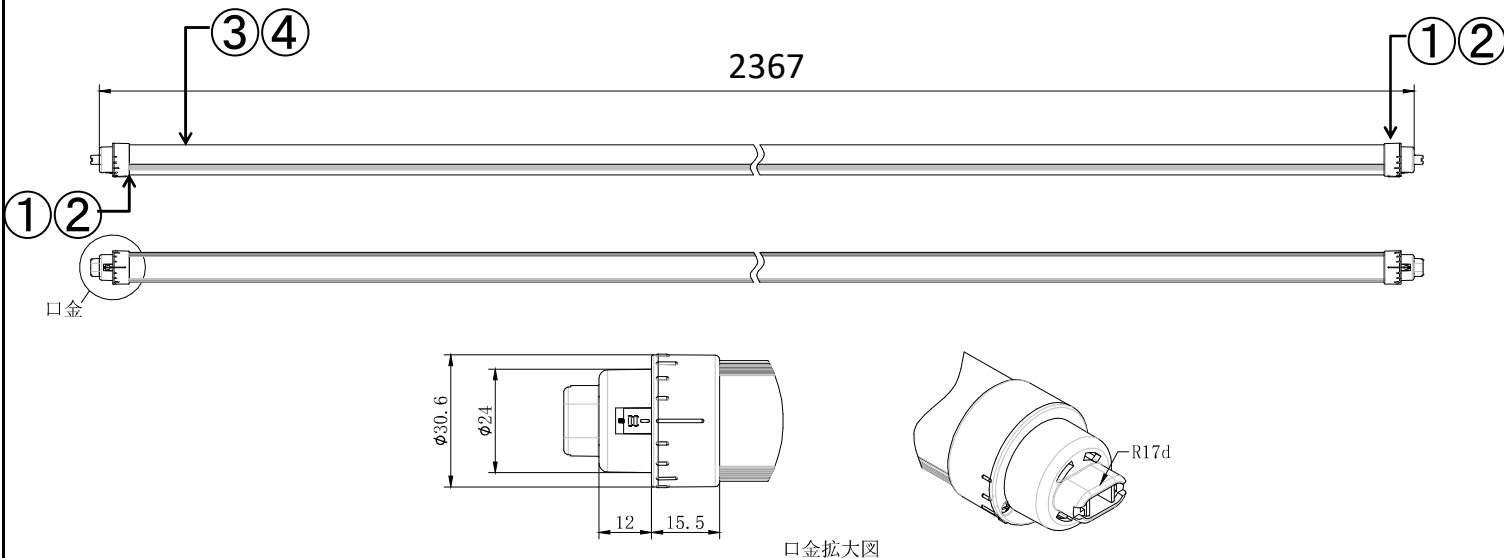

口金拡大図

配線図 (電源内蔵両側ダブル給電)

共通仕様	
消費電力	34 W
質量	680 g
色温度	5000 K
光源色	昼白色
全光束 ^{※1}	5,400 lm
演色性	Ra 83
光源寿命 ^{※2}	50,000時間
最大配光角度	210°
口金	R17d
定格電圧 ^{※3}	AC90 ~ 242V
給電方法	両側ダブル給電

※1: PCカバーあり時。
 ※2: LM80規格による理論値で保証期間ではありません。
 ※3: ±10%などの許容差を含まない絶対値。

番号	部品名	数量	材質	備考
1	口金	2	ポリカーボネート	白
2	電源部	2		
3	型番ラベル	1	透明シール	
4	LEDモジュール	1	FR-4/アルミ/ポリカーボネート	

※製品の仕様、性能は改良などのため予告なく変更することがあります。

年月日	19.03.13	名称	TRUST-LIGHT Gシリーズ 110形 高輝度タイプ 特注品
承認	担当	型番	TLHG110-503454S
奥本	金澤	書類番号	ETJ180012_1-0
		エコ・トラスト・ジャパン株式会社	図面: 三角法 単位: mm