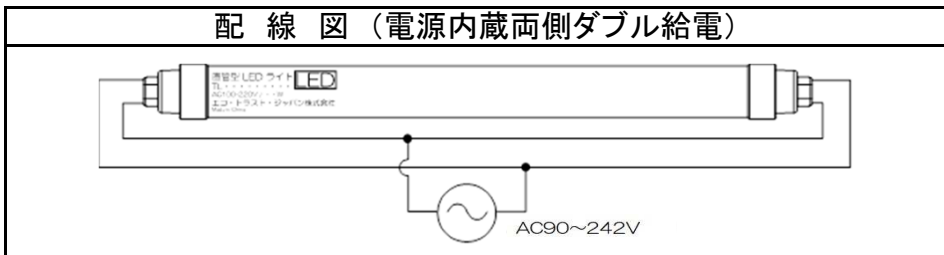

警告

- 非常用照明器具、誘導灯器具、水銀灯器具などに使用しないでください。
 - ・LEDライトは一部の認定品を除き非常用照明器具、誘導灯器具への使用が法律で禁止されています。
 - ・また水銀灯用の照明器具には使用できません。
- 本製品は蛍光灯ではありません。蛍光灯安定器への接続は絶対にしないでください。
 - ・火災、落下、感電の原因となります。
- 仕様に明記された規格内の商用交流電源以外では絶対に使用しないでください。
 - ・火災、故障、短寿命、変質、動作不良の原因となります。
- 調光(明るさ調節)機能の付いた照明器具や回路では絶対に使用しないでください。
 - ・火災または照明器具やライトの破損、故障の原因となります。
- ソリッドステートコンタクタ(SSC)制御の回路では使用しないでください。
 - ・製品が正常に動作しない、破損や火災、発煙などの原因となります。
- 改造及び部品を変更して使用することは絶対おやめください。
 - ・火災、落下、感電、故障の原因となります。
- 落下や強い衝撃などで破損した製品、またはその可能性のある製品は使用しないでください。
 - ・感電、落下によるやケガや漏電の原因となります。
- 防滴モデル以外は雨、雪、水分のかかる場所では使用しないでください。45° 雨線の内外に関わらず使用できません。
 - ・火災、落下、感電、故障の原因となります。

口金拡大図

配線図 (電源内蔵両側ダブル給電)

共通仕様	
消費電力	34 W
質量	680 g
色温度	5000 K
光源色	昼白色
全光束 ^{※1}	5,400 lm
演色性	Ra 83
光源寿命 ^{※2}	50,000時間
最大配光角度	210°
口金	R17d
定格電圧 ^{※3}	AC90 ~ 242V
給電方法	両側ダブル給電

※1: PCカバーあり時。
 ※2: LM80規格による理論値で保証期間ではありません。
 ※3: ±10%などの許容差を含まない絶対値。