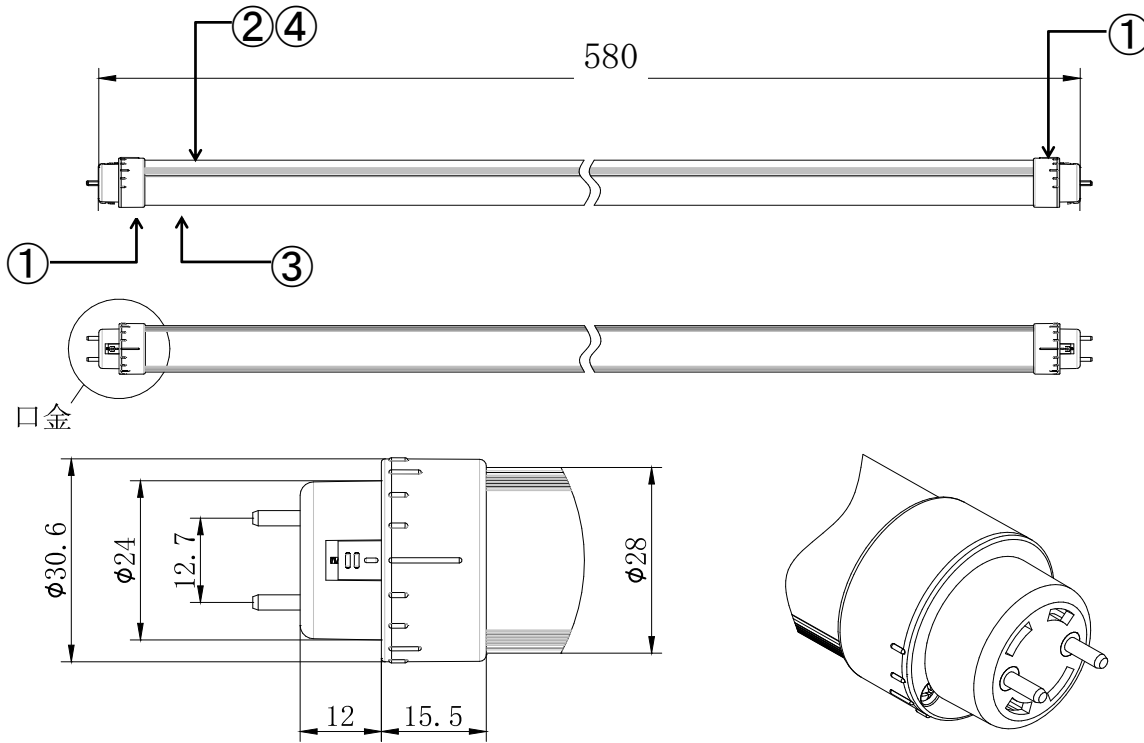

口金拡大図

配線図 (電源内蔵片側給電)

共通仕様

消費電力	8 W
色温度	5000 K
光源色	昼白色
全光束 ^{*1}	1,100 lm
演色性	Ra 83
光源寿命 ^{*2}	50,000時間
最大配光角度	210°
質量	195 g
口金	G13
定格電圧 ^{*3}	AC90 ~ 242V
給電方法	片側給電

※1: PCカバーあり時。
※2: LM80規格による理論値で保証期間ではありません。
※3: ±10%などの許容差を含まない絶対値。

番号	部品名	数量	材質	備考
1	口金	2	ポリカポネート	白
2	電源部	1		
3	型番ラベル	1	透明シール	
4	LEDモジュール	1	FR-4/アルミ/ポリカポネート	

※製品の仕様、性能は改良などのため予告なく変更することがあります。

年月日	19.11.27	品名	TRUST-LIGHT Gシリーズ 20形
承認	担当	型番	TLSG20-500811S
奥本 大須賀		書類番号	ETJ19040_1-0
		エコトラスト・ジャパン株式会社	図面: 三角法 単位: mm