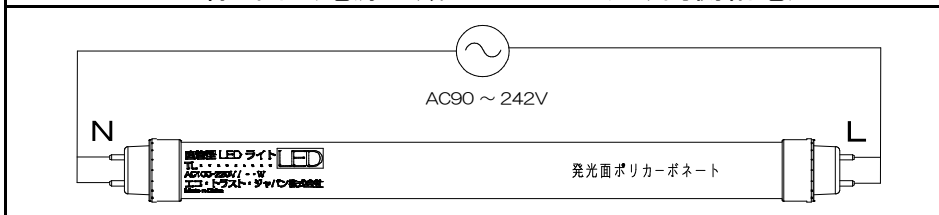

口金拡大図

配線図 (電源内蔵ショートバー入り両側給電)

共通仕様	
消費電力	13.5W
質量	360g
色温度	5000 K
光源色	昼白色
全光束 ^{※1}	2,000lm
演色性	Ra83
光源寿命 ^{※2}	50,000時間
最大配光角度	210°
口金	G13
定格電圧 ^{※3}	AC90 ~ 242V
給電方法	両側給電

※1: PCカバーあり時。
 ※2: LM80規格による理論値で保証期間ではありません。
 ※3: ±10%などの許容差を含まない絶対値。

番号	部品名	数量	材質	備考
1	口金	2	ポリカーボネート	白
2	電源部	1		
3	型番ラベル	1	透明シール	
4	LEDモジュール	1	FR-4/アルミ/ポリカーボネート	

※製品の仕様、性能は改良などのため予告なく変更することがあります。

年月日	19.06.26	名称	TRUST-LIGHT Gシリーズ 40形 両側給電タイプ
承認	担当	型番	TLSG40-501320SBS
奥本	金澤	書類番号	ETJ17142_2-1
エコ・トラスト・ジャパン株式会社		図面: 三角法	単位: mm