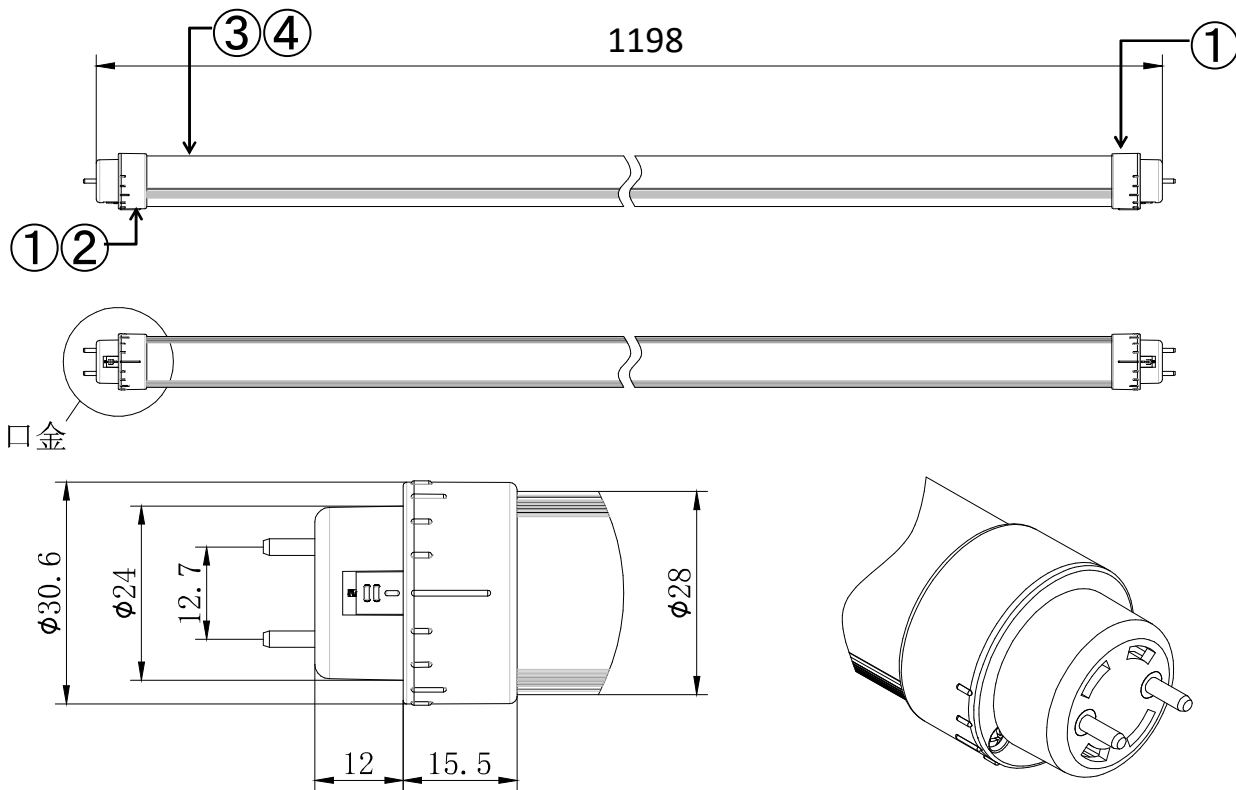

口金拡大図

配線図 (電源内蔵ショートバー入り両側給電)

共通仕様	
消費電力	13.5W
質量	360g
色温度	5000 K
光源色	昼白色
全光束 ^{※1}	2,000lm
演色性	Ra83
光源寿命 ^{※2}	50,000時間
最大配光角度	210°
口金	G13
定格電圧 ^{※3}	AC90 ~ 242V
給電方法	両側給電

※1: PCカバーあり時。
 ※2: LM80規格による理論値で保証期間ではありません。
 ※3: ±10%などの許容差を含まない絶対値。

番号	部品名	数量	材質	備考
1	口金	2	ポリカーボネート	白
2	電源部	1		
3	型番ラベル	1	透明シール	
4	LEDモジュール	1	FR-4/アルミ/ポリカーボネート	

※製品の仕様、性能は改良などのため予告なく変更することがあります。

年月日	19.06.26	名称	TRUST-LIGHT Gシリーズ 40形 両側給電タイプ
承認	担当	型番	TLSG40-501320SBS
奥本	金澤	書類番号	ETJ17142_2-1
エコ・トラスト・ジャパン株式会社		図面: 三角法	単位: mm