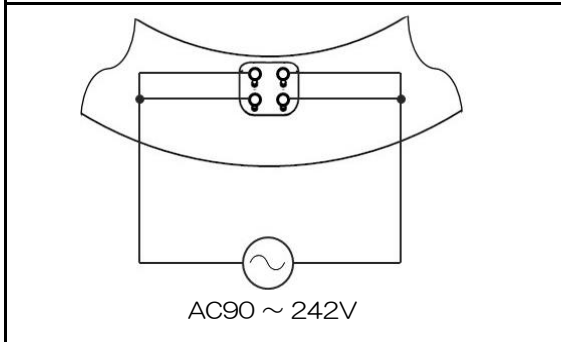

外觀図

口金部

配線図（電源内蔵）

共通仕様

消費電力	8W
質量	160g
演色性	Ra80
光源寿命 ^{※1}	40,000時間
口金	G10q
定格電圧 ^{※2}	AC90～242V

※1: LM80規格による理論値で保証期間ではありません。
 ※2: ±10%などの許容差を含まない絶対値。

個別仕様

型番	色温度	光源色	全光束 ^{※3}
TLCL20-300810A	3000K	電球色	900 lm
TLCL20-500810A	5000K	昼白色	1,000 lm

※3: PCカバーあり時。

番号	部品名	数量	材質	備考
1	発光部カバー	1	ポリカーボネート	乳白色
2	背面カバー	1	ポリカーボネート	白色
3	LEDモジュール	1	複合部品	内蔵
4	電源部	1	複合部品	内蔵
5	型番表示部	1	印字	

※製品の仕様、性能は改良などのため予告なく変更することがあります。

年月日	19.12.11	品名	丸形LEDランプ
承認	担当	型番	TLCL20-300810A TLCL20-500810A
奥本	大須賀	書類番号	ETJ19014_1-1
エコトラスト・ジャパン株式会社		図面: 三角法	単位: mm