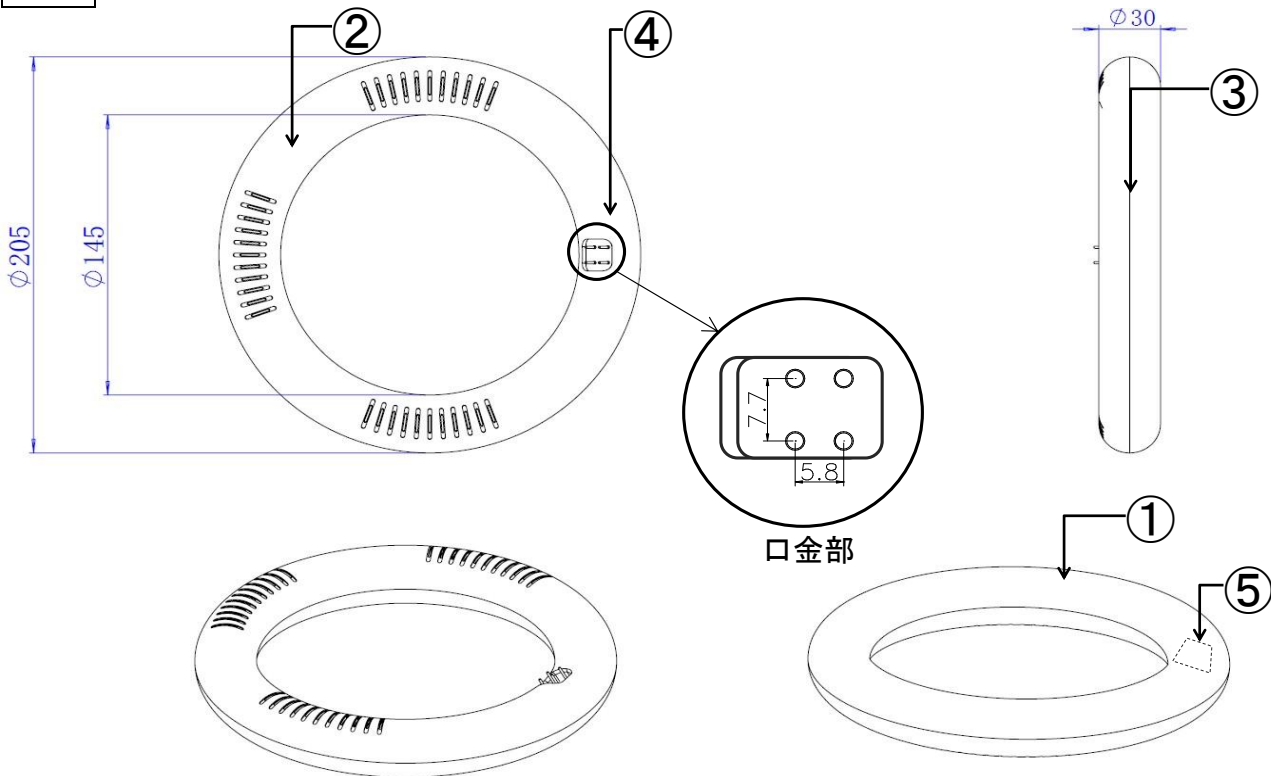

外觀図

口金部

配線図（電源内蔵）

共通仕様

消費電力	8W
質量	160g
演色性	Ra80
光源寿命 ^{※1}	40,000時間
口金	G10q
定格電圧 ^{※2}	AC90～242V

※1: LM80規格による理論値で保証期間ではありません。
 ※2: ±10%などの許容差を含まない絶対値。

個別仕様

型番	色温度	光源色	全光束 ^{※3}
TLCL20-300810A	3000K	電球色	900 lm
TLCL20-500810A	5000K	昼白色	1,000 lm

※3: PCカバーあり時。

番号	部品名	数量	材質	備考
1	発光部カバー	1	ポリカーボネート	乳白色
2	背面カバー	1	ポリカーボネート	白色
3	LEDモジュール	1	複合部品	内蔵
4	電源部	1	複合部品	内蔵
5	型番表示部	1	印字	

※製品の仕様、性能は改良などのため予告なく変更することがあります。

年月日	19.12.11	品名	丸形LEDランプ
承認	担当	型番	TLCL20-300810A TLCL20-500810A
奥本	大須賀	書類番号	ETJ19014_1-1
エコトラスト・ジャパン株式会社		図面: 三角法	単位: mm