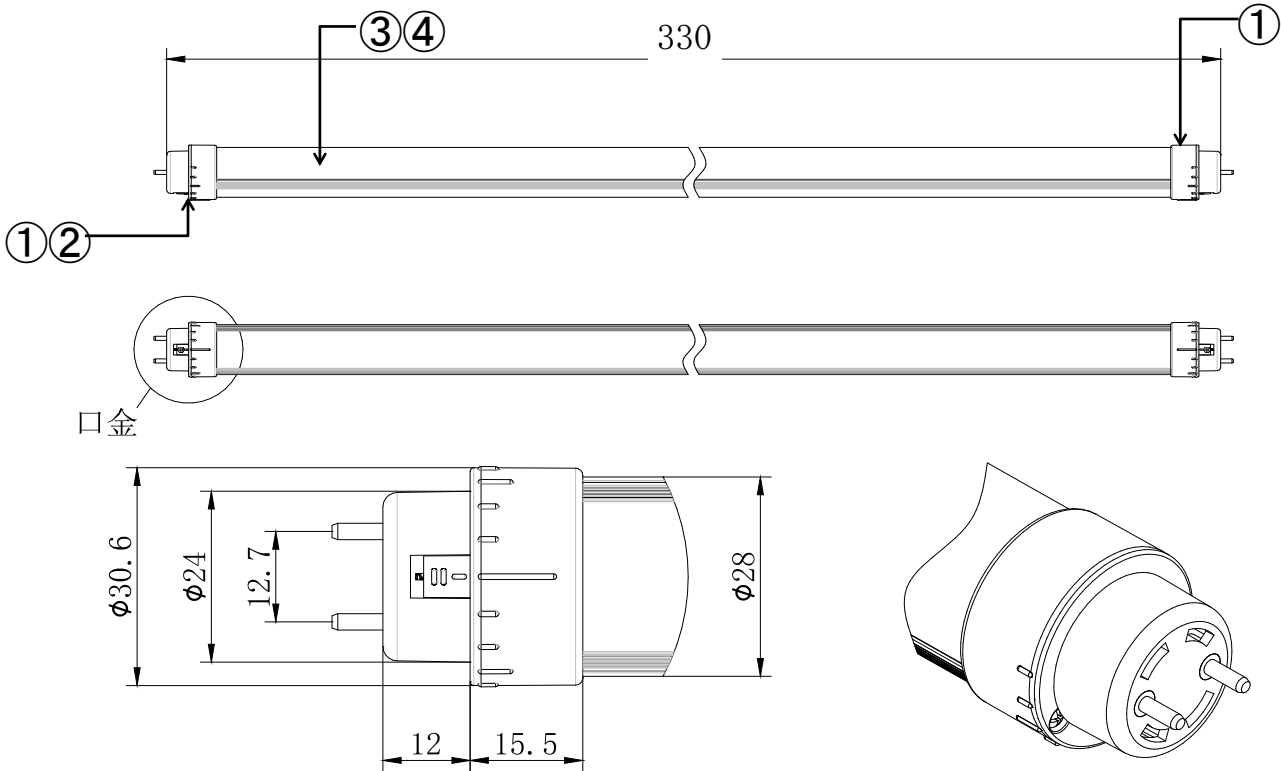

口金拡大図

配線図（電源内蔵片側給電）

共通仕様	
消費電力	3W
質量	160g
演色性	Ra83
全光束 ^{※1}	400lm
演色性	Ra83
光源寿命 ^{※2}	50,000時間
最大配光角度	210°
口金	G13
定格電圧 ^{※3}	AC90～242V
給電方法	片側給電

※1: PCカバーあり時。
 ※2: LM80規格による理論値で保証期間ではありません。
 ※3: ±10%などの許容差を含まない絶対値。

番号	部品名	数量	材質	備考
1	口金	2	ポリカボネート	白
2	電源部	1		
3	型番ラベル	1	透明シール	
4	LEDモジュール	1	FR-4/アルミ/ポリカボネート	設計寿命:40000h

※製品の仕様、性能は改良などのため予告なく変更することがあります。

年月日	19.12.09	品名	TRUST-LIGHT Gシリーズ 10形
承認	担当	型番	TLSG10-500304S
奥本	大須賀	書類番号	ETJ19044_1-0
		エコトラスト・ジャパン株式会社	図面：三角法 単位：mm