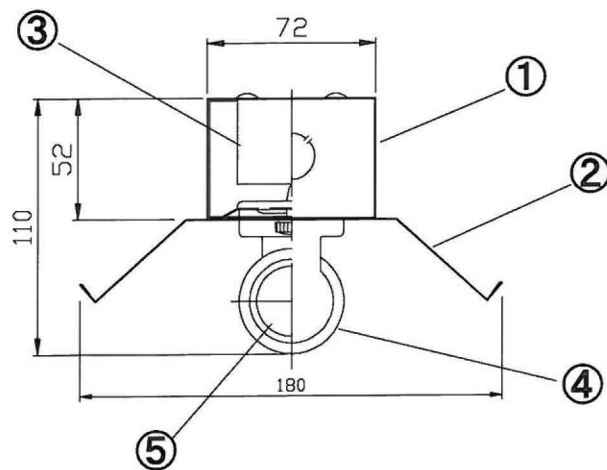

⚠ 安全に関するご注意

- ・ 屋外用LED専用器具です。軒下などの屋側でご使用できます。ただしぎの場所では使用しないでください。腐食性のガスの発生する所。風の強い場所。潮風等の塩害を受ける場所。常時高温、高温、振動を受ける場所。火災・感電・落下の原因となります。
- ・ 器具を改造しないで下さい。落下・感電・火災の原因となります。
- ・ チャンネルの取り付けなど、器具の背面より雨や風を受けるような取り付けはしないでください。落下、感電、火災の原因となります。
- ・ この器具はLED専用の器具です。従来型の蛍光灯は絶対に取り付けないでください。ブレーカーの損傷、感電、火災の原因となります。

5	ランプ	1		20型LED	色 調	白色仕上	品番	ETW-KAW201D
4	ソケット	2	PP樹脂	防湿形	適合ランプ	20型 LED	品名	LED20型X1灯両反射笠 [防湿型]
3	コンバータ	1		防湿形	W・灯数	20型LED 1灯	電圧	90~240V 50/60Hz
2	反射板	1	銅板	白色	器具重量	1.51kg	図番	
1	本体	1	銅板	白色	単位:mm 第3角法			
部番	部品名	数	材質・材厚	備 考	作成	検 査	承認	
特記事項					TOWA