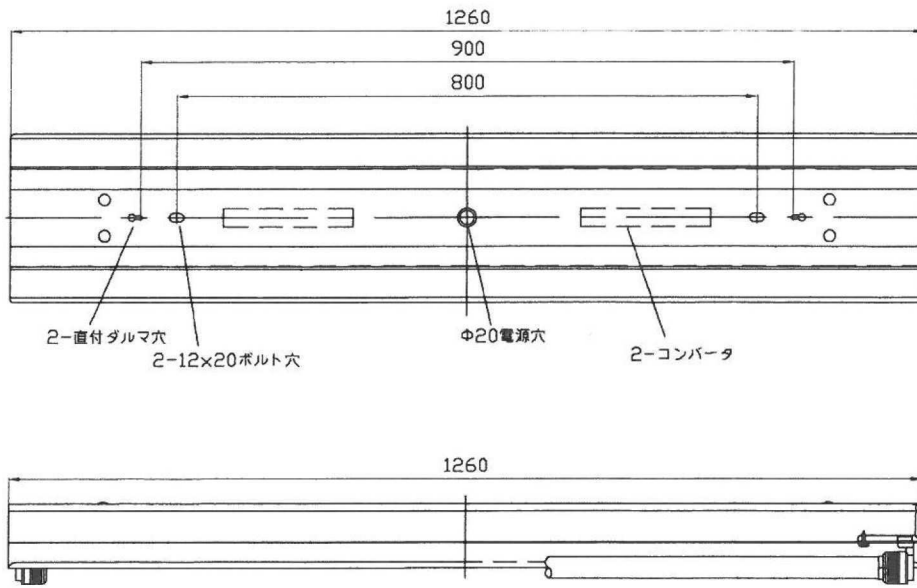

5					色 調	白色仕上	品番	ETW-KAW401D
4	ランプ	1		40型LED	適合ランプ	40型 LED	品名	LED40型X1灯両反射笠 [防湿型]
3	ソケット	2	PP樹脂	防湿形	W・灯数	40型LED 1灯		
2	反射板	1	鋼板	白色	器具重量	2.05kg	電圧	90～240V 50/60Hz
1	本体	1	鋼板	白色	単位:mm 第3角法		図番	
部番	部品名	数	材質・材厚	備 考	作成	検閲		承認
特記事項					TOWA			

5	ランプ	1		20型LED	色 調	白色仕上	品番	ETW-KAW201D
4	ソケット	2	PP樹脂	防湿形	適合ランプ	20型 LED	品名	LED20型X1灯両反射笠 [防湿型]
3	コンバータ	1		防湿形	W・灯数	20型LED 1灯	電圧	90~240V 50/60Hz
2	反射板	1	銅板	白色	器具重量	1.51kg	図番	
1	本体	1	銅板	白色	単位:mm 第3角法			
部番	部品名	数	材質・材厚	備 考	作成	検 査	承認	
特記事項					TOWA			