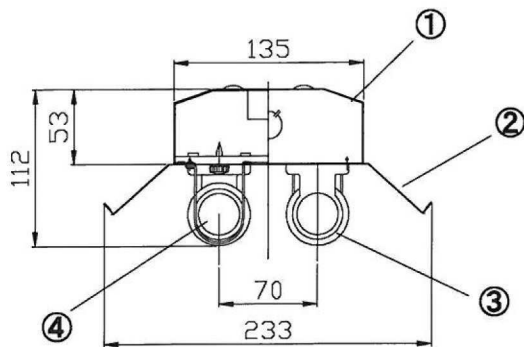

⚠ 安全に関するご注意

- ・ 屋外用LED専用器具です。軒下などの屋外でご使用できます。ただし、つぎの場所では使用しないでください。
  腐食性のガスの発生する所。風の強い場所。潮風等の塩害を受ける場所。常時高温、高温、振動を受ける場所。火災・感電・落下の原因となります。
- ・ 器具を改造しないで下さい。落下・感電・火災の原因となります。
- ・ チャンネルの取り付けなど、器具の背面より雨や風を受けるような取り付けはしないでください。落下、感電、火災の原因となります。
- ・ この器具はLED専用の器具です。従来型の蛍光灯は絶対に取り付けしないでください。ブレーカーの損傷、感電、火災の原因となります。

5					色 調	白色仕上	品番	ETW-KAW202D	
4	ランプ	2			適合ランプ	20型 LED	品名	20型×2灯 笠付器具 〔防湿・防雨型〕	
3	ソケット	4	PP樹脂	防湿型	W・灯数	20型LED 2灯			
2	反射板	1	銅板	白色	器具重量		電圧	90~240V 50/60Hz	
1	本体	1	銅板	白色	単位:mm	第3角法	図番		
部番	部品名	数	材質・材厚	備考	作成	検図			承認
特記事項