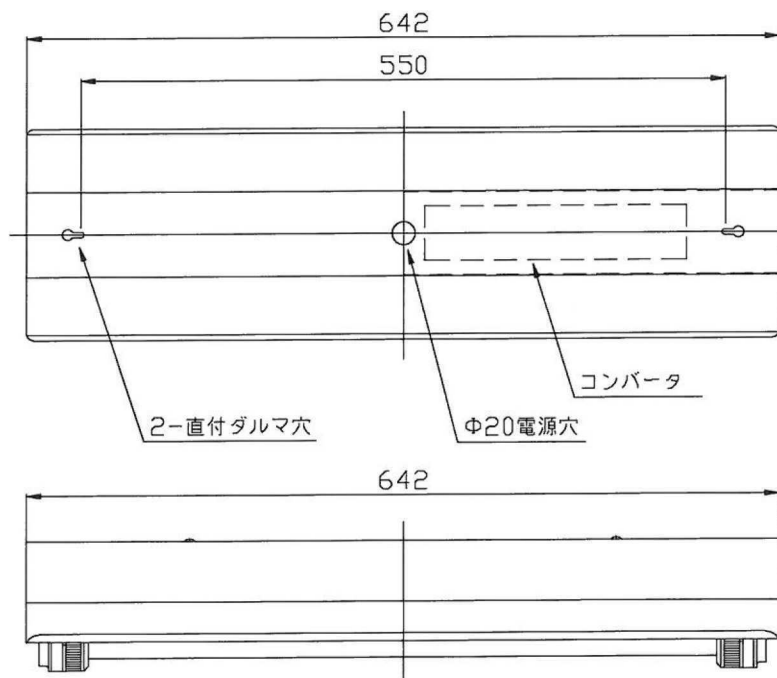

⚠ 安全に関するご注意

- ・ 屋外用LED専用器具です。軒下などの屋側でご使用できます。ただしぎの場所では使用しないでください。腐食性のガスの発生する所。風の強い場所。潮風等の塩害を受ける場所。常時高温、高温、振動を受ける場所。火災・感電・落下の原因となります。
- ・ 器具を改造しないで下さい。落下・感電・火災の原因となります。
- ・ チャンネルの取り付けなど、器具の背面より雨や風を受けるような取り付けはしないでください。落下、感電、火災の原因となります。
- ・ この器具はLED専用の器具です。従来型の蛍光灯は絶対に取り付けないでください。ブレーカーの損傷、感電、火災の原因となります。

5	ランプ	1		20型LED	色 調	白色仕上	品番	ETW-KAW201D
4	ソケット	2	PP樹脂	防湿形	適合ランプ	20型 LED	品名	LED20型X1灯両反射笠 [防湿型]
3	コンバータ	1		防湿形	W・灯数	20型LED 1灯	電圧	90~240V 50/60Hz
2	反射板	1	銅板	白色	器具重量	1.51kg	図番	
1	本体	1	銅板	白色	単位:mm 第3角法			
部番	部品名	数	材質・材厚	備 考	作成	検 査	承認	
特記事項					TOWA