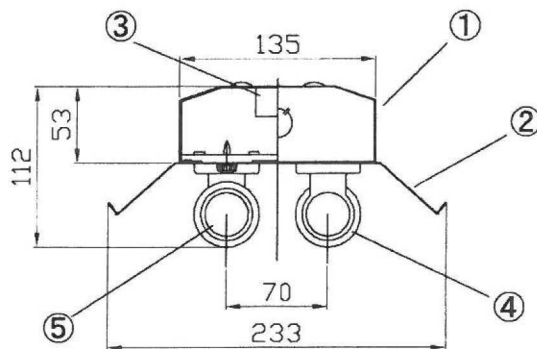

5					色 調	白色仕上	品番	ETW-KAW401D
4	ランプ	1		40型LED	適合ランプ	40型 LED	品名	LED40型X1灯両反射笠 [防湿型]
3	ソケット	2	PP樹脂	防湿形	W・灯数	40型LED 1灯		
2	反射板	1	鋼板	白色	器具重量	2.05kg	電圧	90～240V 50/60Hz
1	本体	1	鋼板	白色	単位:mm 第3角法		図番	
部番	部品名	数	材質・材厚	備 考	作成	検閲		承認
特記事項					TOWA			