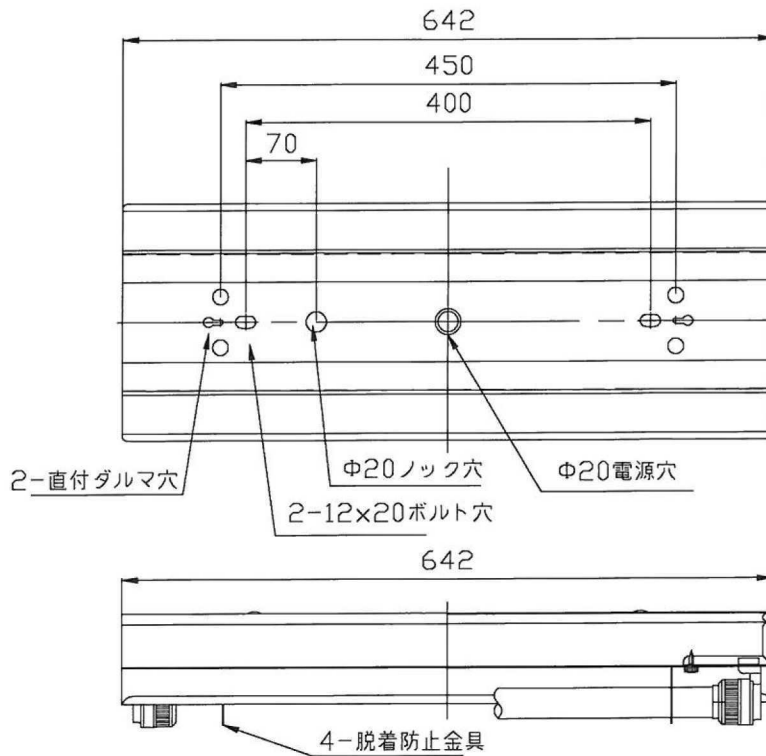

⚠ 安全に関するご注意

- ・ 屋外用LED専用器具です。軒下などの屋外でご使用できます。ただし、つぎの場所では使用しないでください。
  腐食性のガスの発生する所。風の強い場所。潮風等の塩害を受ける場所。常時高温、高温、振動を受ける場所。火災・感電・落下の原因となります。
- ・ 器具を改造しないで下さい。落下・感電・火災の原因となります。
- ・ チャンネルの取り付けなど、器具の背面より雨や風を受けるような取り付けはしないでください。落下、感電、火災の原因となります。
- ・ この器具はLED専用の器具です。従来型の蛍光灯は絶対に取り付けしないでください。ブレーカーの損傷、感電、火災の原因となります。

5					色 調	白色仕上	品番	ETW-KAW202D	
4	ランプ	2			適合ランプ	20型 LED	品名	20型×2灯 笠付器具 〔防湿・防雨型〕	
3	ソケット	4	PP樹脂	防湿型	W・灯数	20型LED 2灯			
2	反射板	1	銅板	白色	器具重量		電圧	90~240V 50/60Hz	
1	本体	1	銅板	白色	単位:mm	第3角法	図番		
部番	部品名	数	材質・材厚	備考	作成	検図			承認
特記事項