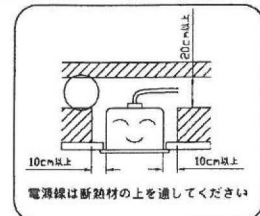

6				色 調	白色	品番	ETW-KAW402D	
5	ランプ	2	LED 40型	適合ランプ	LED40型	品名	LED40型X2灯 笠付器具 [防湿形]	
4	ソケット	4	PP樹脂 防湿形	器具重量				
3	コンバータ	2		単位:mm 第3角法			電圧 W・数	
2	反射板	1	カラー鋼板-0.4t 白色仕上	作成	検図	承認		90~240V 50/60Hz LED40型 2灯
1	本体	1	カラー鋼板-0.6t 白色仕上				図番	
部番	部品名	数	材質・材厚	備 考				
特記事項