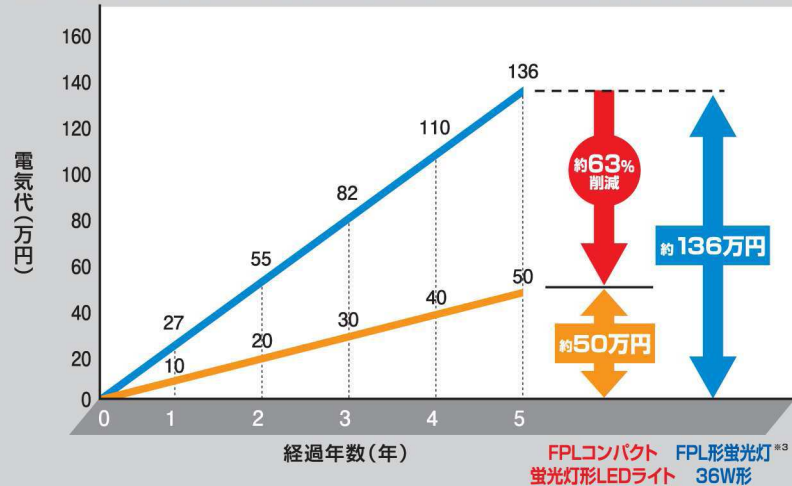

約**136万円**
5年間

約**63%**
削減

電気代

約**50万円**
5年間

約**86万円**お得

●FPL蛍光灯36W形とFPLコンパクト蛍光灯形LEDライト36Wとの比較

(照明数100本、1日12時間、年間260日、電気代1kWh23円)

品名	FPL27W (FHP23W) 形相当		FPL36W (FHP32W) 形相当		FPL55W (FHP45W) 形相当		FPR96形相当	
型式	TLP27-500812	TLP27-350812	TLP36-501421	TLP36-351421	TLP55-501928	TLP55-351928	TLP96-502942	TLP96-352942
定格電力	8W	8W	14W	14W	19W	19W	29W	29W
全光束	1,200lm	1,150lm	2,100lm	2,000lm	2,800lm	2,700lm	4,200lm	4,100lm
色温度	5000K(昼白色)	3500K(温白色)	5000K(昼白色)	3500K(温白色)	5000K(昼白色)	3500K(温白色)	5000K(昼白色)	3500K(温白色)
演色	Ra 83							
外径寸法	245(長さ)x54(幅)x27.7(厚さ)mm		410(長さ)x54(幅)x27.7(厚さ)mm		560(長さ)x54(幅)x27.7(厚さ)mm		860(長さ)x54(幅)x27.7(厚さ)mm	
口金	GY10q-1~15							
質量	160g		230g		300g		440g	
定格電圧	AC90~242V							
使用温度範囲	-20~+40℃							
製品保証	5年(当社指定条件あり)							