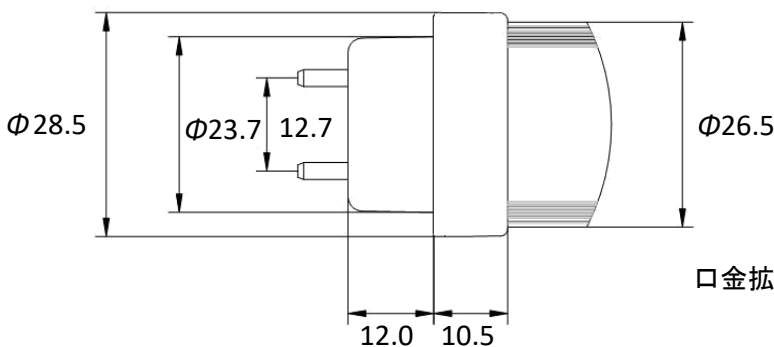

1198

口金拡大図

仕様

定格電力	12W
質量	370g
色温度	5000 K
光源色	昼白色
全光束 ^{※1}	1,900lm
演色性	Ra80以上
光源寿命 ^{※2}	40,000時間
最大配光角度	240°
口金	G13
使用温度	+20℃～80℃
定格電圧 ^{※3}	AC90～110V または AC180～220V
給電方法	片側給電

※1:PCカバー、保護フィルムあり時。
 ※2:LM80規格による理論値で保証期間ではありません。
 ※3:±10%などの許容差を含まない絶対値。

配線図 (電源内蔵片側給電)

番号	部品名	数量	材質	備考
1	口金	2	ポリカーボネート	白
2	電源部	1		
3	型番ラベル	1	透明シール	
4	LEDモジュール	1	FR-4/アルミ/ポリカーボネート	
5	保護フィルム	1	PETチューブ	

※製品の仕様、性能は改良などのため予告なく変更することがあります。

年月日	20.6.23	名称	TRUST-LIGHT40形 Nシリーズ 高温環境タイプ
承認	担当	型番	TLSN40-501220HF
奥本	大須賀	書類番号	ETJ20012_1-0
		エコトラスト・ジャパン株式会社	単位:mm