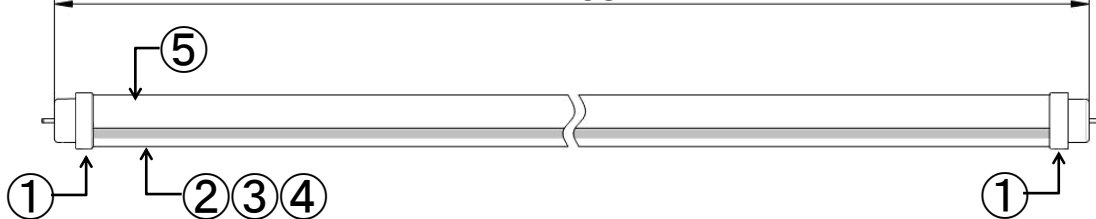

1198

口金拡大図

仕様

定格電力	12W
質量	370g
色温度	5000 K
光源色	昼白色
全光束 ^{※1}	1,900lm
演色性	Ra80以上
光源寿命 ^{※2}	40,000時間
最大配光角度	240°
口金	G13
使用温度	+20℃～80℃
定格電圧 ^{※3}	AC90～110V または AC180～220V
給電方法	片側給電

※1:PCカバー、保護フィルムあり時。
 ※2:LM80規格による理論値で保証期間ではありません。
 ※3:±10%などの許容差を含まない絶対値。

配線図 (電源内蔵片側給電)

番号	部品名	数量	材質	備考
1	口金	2	ポリカーボネート	白
2	電源部	1		
3	型番ラベル	1	透明シール	
4	LEDモジュール	1	FR-4/アルミ/ポリカーボネート	
5	保護フィルム	1	PETチューブ	

※製品の仕様、性能は改良などのため予告なく変更することがあります。

年月日	20.6.23	名称	TRUST-LIGHT40形 Nシリーズ 高温環境タイプ
承認	担当	型番	TLSN40-501220HF
奥本	大須賀	書類番号	ETJ20012_1-0
		エコトラスト・ジャパン株式会社	単位:mm